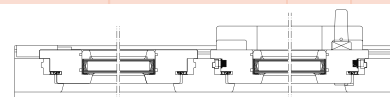

Coulissant 966

Descriptif

1. Dormant et ouvrant de **57 mm.**
   - **DURABILITÉ** - Préservation IFH , pré-finition (teinte).
   - **RIGIDITÉ** - Assemblage par double enfourchement collé et chevillé ;
   - **PERFORMANCE** - Vitrage 24 mm. Planitherm et Argon (Ug : 1,1 W/m².K)
2. vitrage thermique
   en option vitrage phonique
   en option vitrage retardateur d'infraction
3. **ROBUSTESSE** - Crémone en acier traité ;
     - Système de fermeture acceptant des poids de vantaux élevés.
   - **ESTHÉTIQUE** **QUINCAILLERIE** poignée en aluminium (couleur : noir, blanc, laiton...)
     PARCLOSES fixation invisible à coupe d'onglet
   - **FONCTIONS** **VERROUILLAGE** en position fermée, une fermeture centrale assure un verrouillage sur toute la périphérie de l'ouvrant.
     ABATTANT cette position permet une aération efficace.
     Les compas maintiennent le vantail en position d'ouverture en abattant même en cas de violente intempérie ;
     COULISSANT lors du déverrouillage de l'ouverture à soufflet, le vantail est déporté en partie basse avant de coulisser latéralement.
     - Adaptation de volet roulant ;
     - Enclenchement et verrouillage anti-décrochement automatique du vantail ;
     - Les réglages de la butée de guidage, de la compression du vantail et du chariot sont facilement réalisables.
   - **ISOLATION** - Joint isolant périphérique sur ouvrant.
   - **GARANTIE DÉCÉNNALE**

Essences :

Chêne Pin Exotique

Coupe horizontale