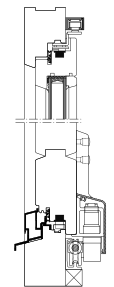

## Descriptif

- Dormant et ouvrant de **57 mm.**
  - **DURABILITÉ** - Préservation IFH , pré-finition (teinte).
  - **RIGIDITÉ** - Assemblage par double enfourchement collé et chevillé ;
  - **PERFORMANCE** - Vitrage 24 mm. Planitherm et Argon (Ug : 1,1 W/m².K)
-  vitrage thermique
  **en option** vitrage phonique
  **en option** vitrage retardateur d'infraction
- **ROBUSTESSE** - Crémone en acier traité ;  
- Système de fermeture acceptant des poids de vantaux élevés.
  - **ESTHÉTIQUE** **QUINCAILLERIE** poignée en aluminium (couleur : noir, blanc, laiton...)  
**PARCLOSES** fixation invisible à coupe d'onglet
  - **FONCTIONS** **VERROUILLAGE** en position fermée, une fermeture centrale assure un verrouillage sur toute la périphérie de l'ouvrant.  
**ABATTANT** cette position permet une aération efficace.  
Les compas maintiennent le vantail en position d'ouverture en abattant même en cas de violente intempérie ;  
**COULISSANT** lors du déverrouillage de l'ouverture à soufflet, le vantail est déporté en partie basse avant de coulisser latéralement.
    - Adaptation de volet roulant ;
    - Enclenchement et verrouillage anti-décrochement automatique du vantail ;
    - Les réglages de la butée de guidage, de la compression du vantail et du chariot sont facilement réalisables.
  - **ISOLATION** - Joint isolant périphérique sur ouvrant.
  - **GARANTIE DÉCÉNNALE**

## Essences :

Chêne Pin Exotique

Coupe horizontale

Coupe verticale

Exemple de disposition des châssis