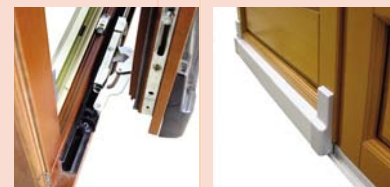

Cachet de votre distributeur

Menuiserie COUVAL SAS
Z.I. Les Meix 88360 Rupt sur Moselle
Tél : 03 29 24 34 27 - FAX : 03 29 24 43 24
E-mail : infos@menuisericouval.com
Site internet : www.menuisericouval.com

Professionnel conventionné VIVRELEC RÉNOVATION